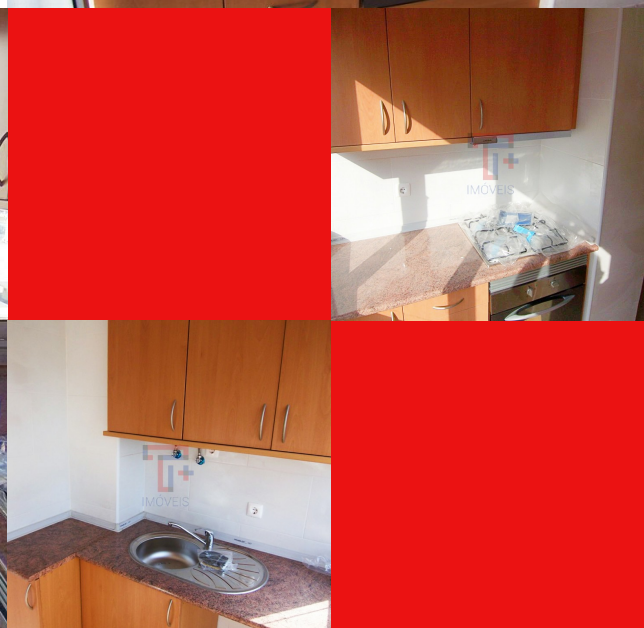

APARTAMENTO T 1

Lisboa, Amadora

119.000 €

APARTAMENTO T 1

Lisboa, Amadora

— DESCRIÇÃO

Apartamento T1 localizado na Venda Nova perto das portas de Benfica.

Encontra-se em fase final de remodelação.

Trata-se de um nono andar em prédio de betão armado, em bom estado de conservação, com elevador e óptima luminosidade.

Apartamento com a seguinte distribuição:

- Quarto com 10.5 (m2);
- Kitchenette com 21 (m) semi-equipada com forno, exaustor, placa e móveis em pinho mel;
- Wc com 3.5 (m2) com cabine de hidromassagem.